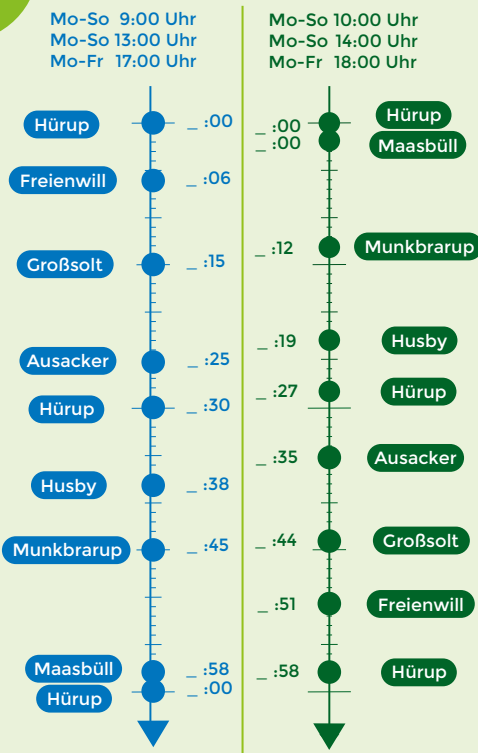

Täglich
zum
normalen
Bustarif

Unser DorfSHUTTLE fährt uns

zum Training, zum Einkaufen,
zum Arzt, zu unseren Freunden...

- ✓ fährt mehrmals täglich - auch in den Ferien und am Wochenende
- ✓ bedarfsorientiert
- ✓ sicher und pünktlich
- ✓ barrierearm
- ✓ mit Anschlussmöglichkeiten an regionale Buslinien und die Bahn
- ✓ zum regulären Bustarif
- ✓ die Schüler- u. Monatskarten gelten
- ✓ persönlich und unkompliziert

1

ANRUFEN

Rufe mindestens eine Stunde vor Abfahrt unser DorfSHUTTLE an und bestelle deine Fahrt.
Telefon: 04634 - 8888.

2

EINSTEIGEN

Sei zur Abfahrtszeit, wie vereinbart, an einer der Haltestellen und steige in unser DorfSHUTTLE ein.

3

ANKOMMEN

Komme sicher und zuverlässig an der gewünschten DorfSHUTTLE Haltestelle an.

 **04634-8888**

Mehr Informationen unter www.dorfshuttle.de