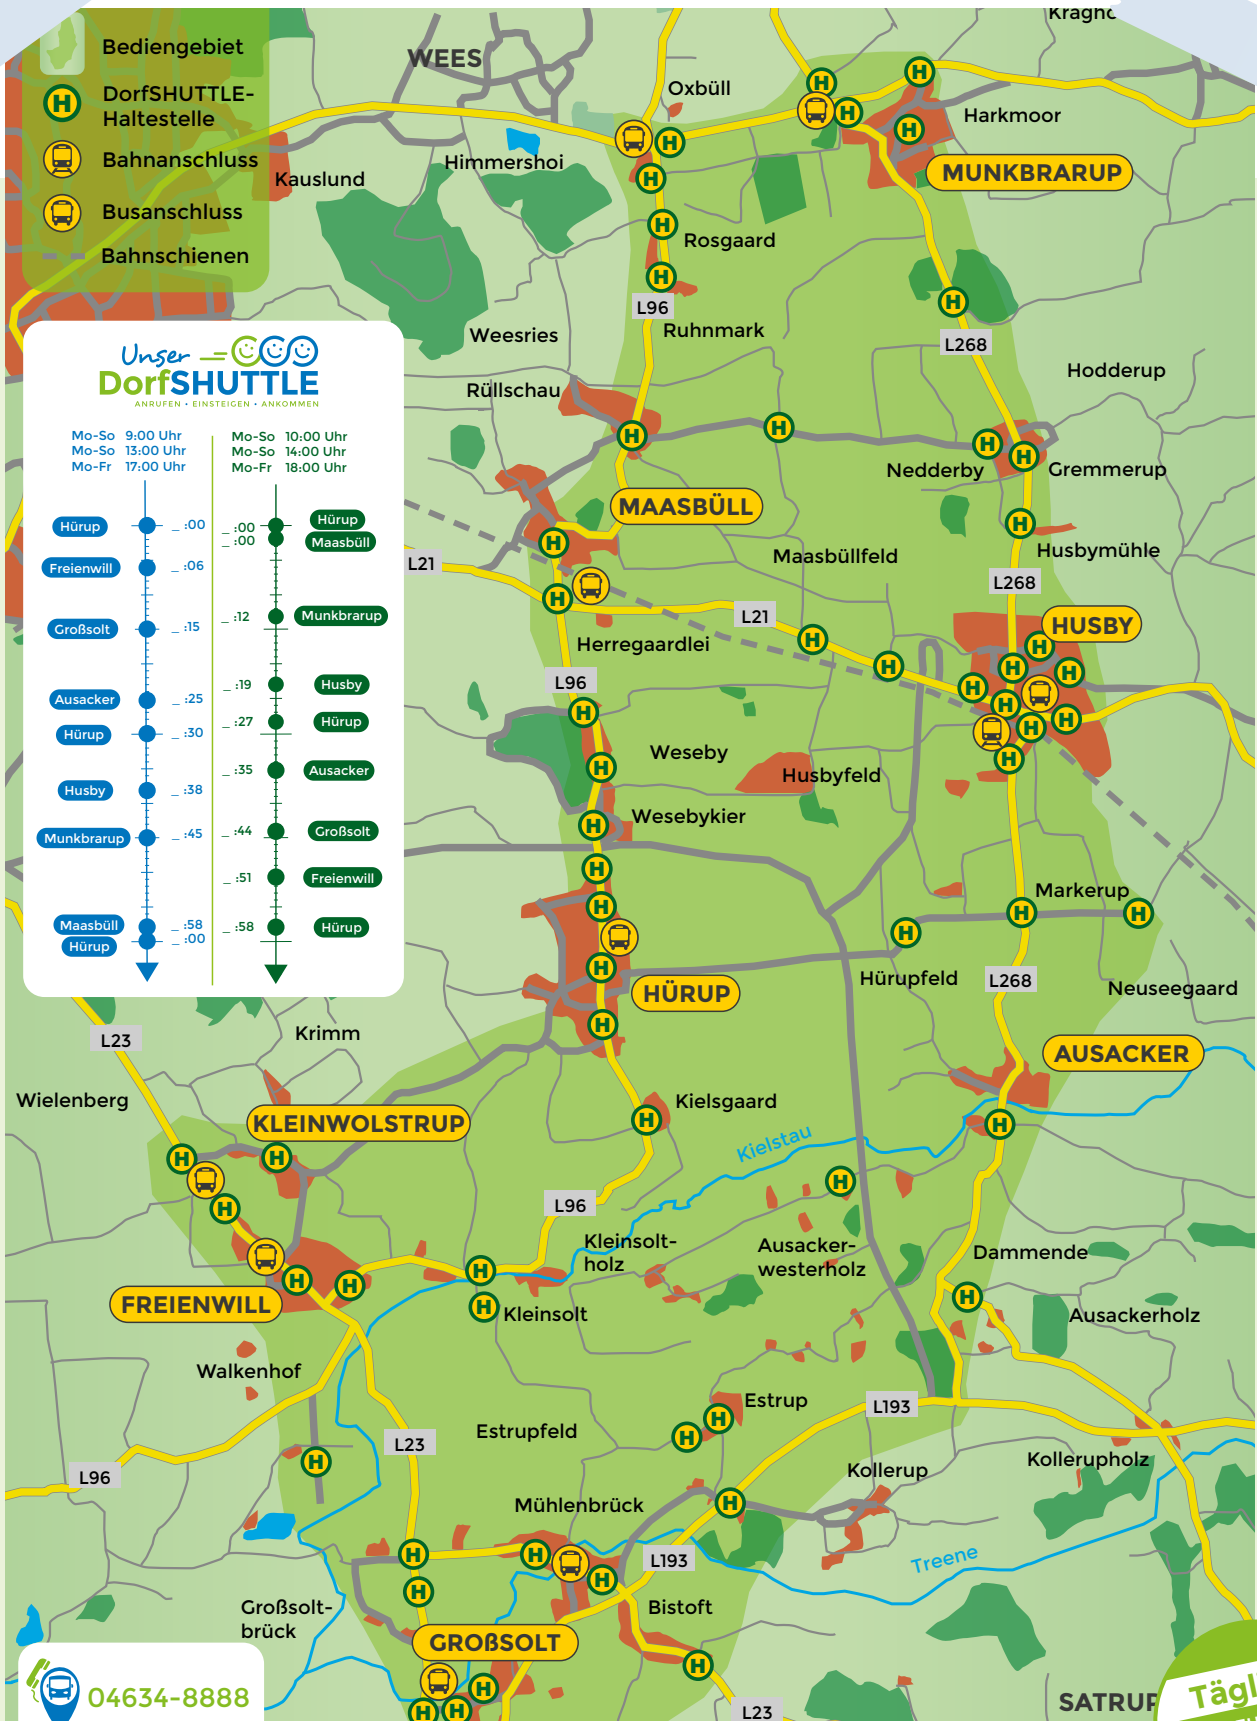

# Unser DorfSHUTTLE

ANRUFEN • EINSTEIGEN • ANKOMMEN

Unsere  
Fahrtrouten

04634-8888

Mehr Informationen unter  
[www.dorfshuttle.de](http://www.dorfshuttle.de)

Täglich  
zum  
normalen  
Bustarif